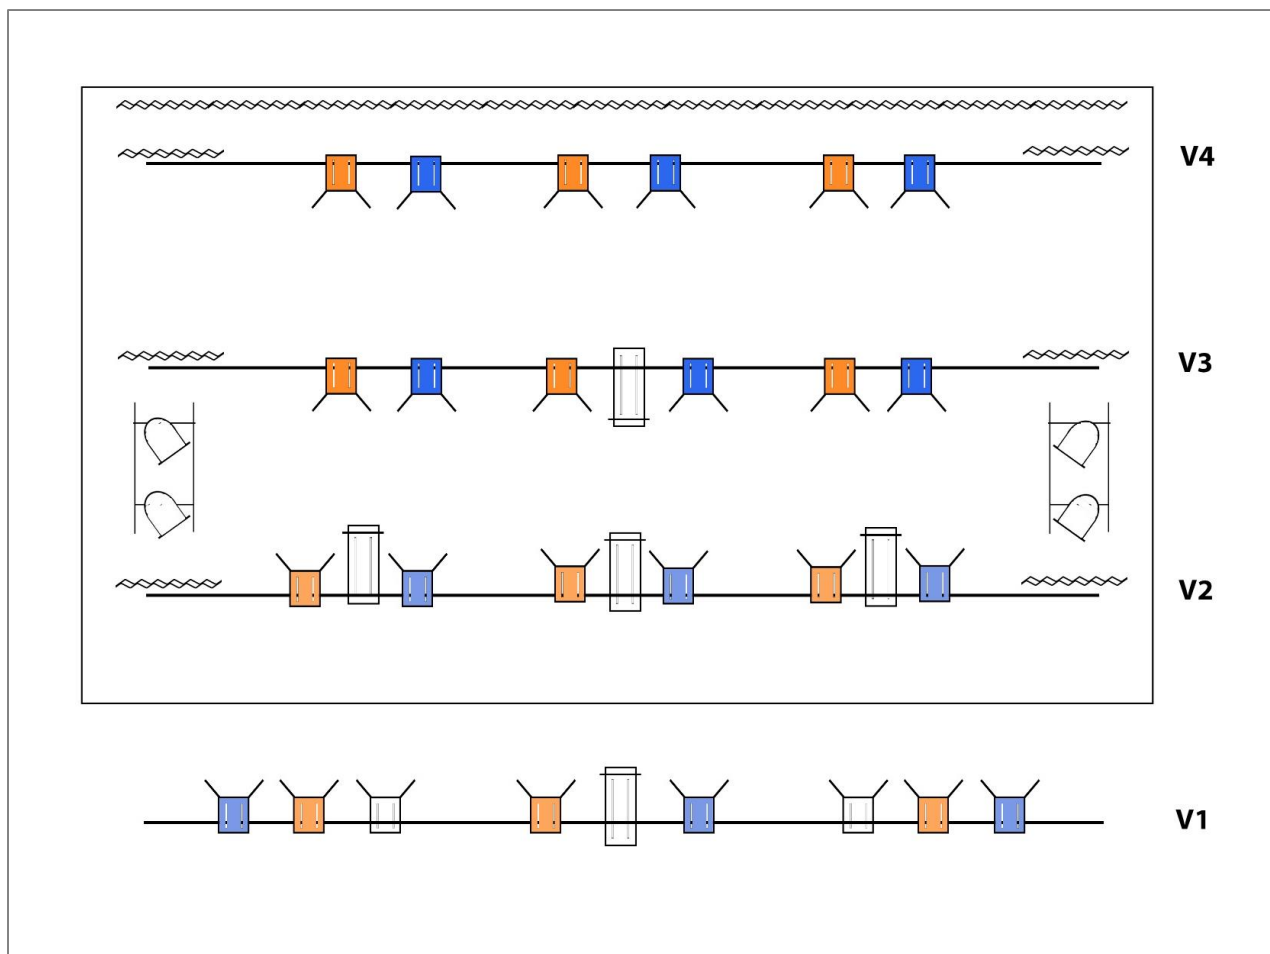

LA VERBENA DE LA PALOMA

FERROTEATRO

ESPECTACULO	
NOMBRE	LA VERBENA DE LA PALOMA
GENERO	Musical, Zarzuela
DURACION	90 MIN SIN DESCANSO
ESCENARIO	
DISPOSICIÓN ESCÉNICA	A LA ITALIANA
DIMENSIONES ESCENARIO	Mínimo 8 m boca x 5 m fondo X 4m alto
MEDIDAS ESCENOGRAFIA	7,40 m BOCA X 5 m FONDO X 3,5 m ALTURA
PIANO	SI
MAQUINAS DE HUMO	NO
VARAS	NO
CAMARA NEGRA	SI
HOMBROS LATERALES	SI, de mínimo dos metros
MINIMOS LUZ	
- 3 Proyectores RECORTE - 18 Proyectores PC a 1000 w - 20 canales de dimmer de 2000 w cada uno - Mesa de iluminación de 12 canales (no programable)	
MINIMOS SONIDO	
1000 w potencia en PA - 2 monitores de 200w mínimo en interior	
NOTA: La compañía lleva: 11 micros inalámbricos de diadema AUDIX-HT5 ó 4 micrófonos de ambiente para sonorización de voces y piano	
TIEMPOS DE MONTAJE	
TIEMPO DE DESCARGA	45 MINUTOS
TIEMPO DE MONTAJE	3 HORAS
PRUEBA DE LUCES Y SONIDO	2 HORA
TIEMPO DE DESMONTAJE	1 HORA
OTRAS NECESIDADES	
2 CAMERINOS	
AGUA DESDE EL MONTAJE	
PIANO (SI NO LO HAY, LA COMPAÑÍA LLEVA PROPIO, ELECTRICO, SONORIZAR)	

Observaciones: podrán sustituirse los PCs de la vara 3 y 4 por PAR 64 si fuese necesario

Los números de los filtros son orientativos.